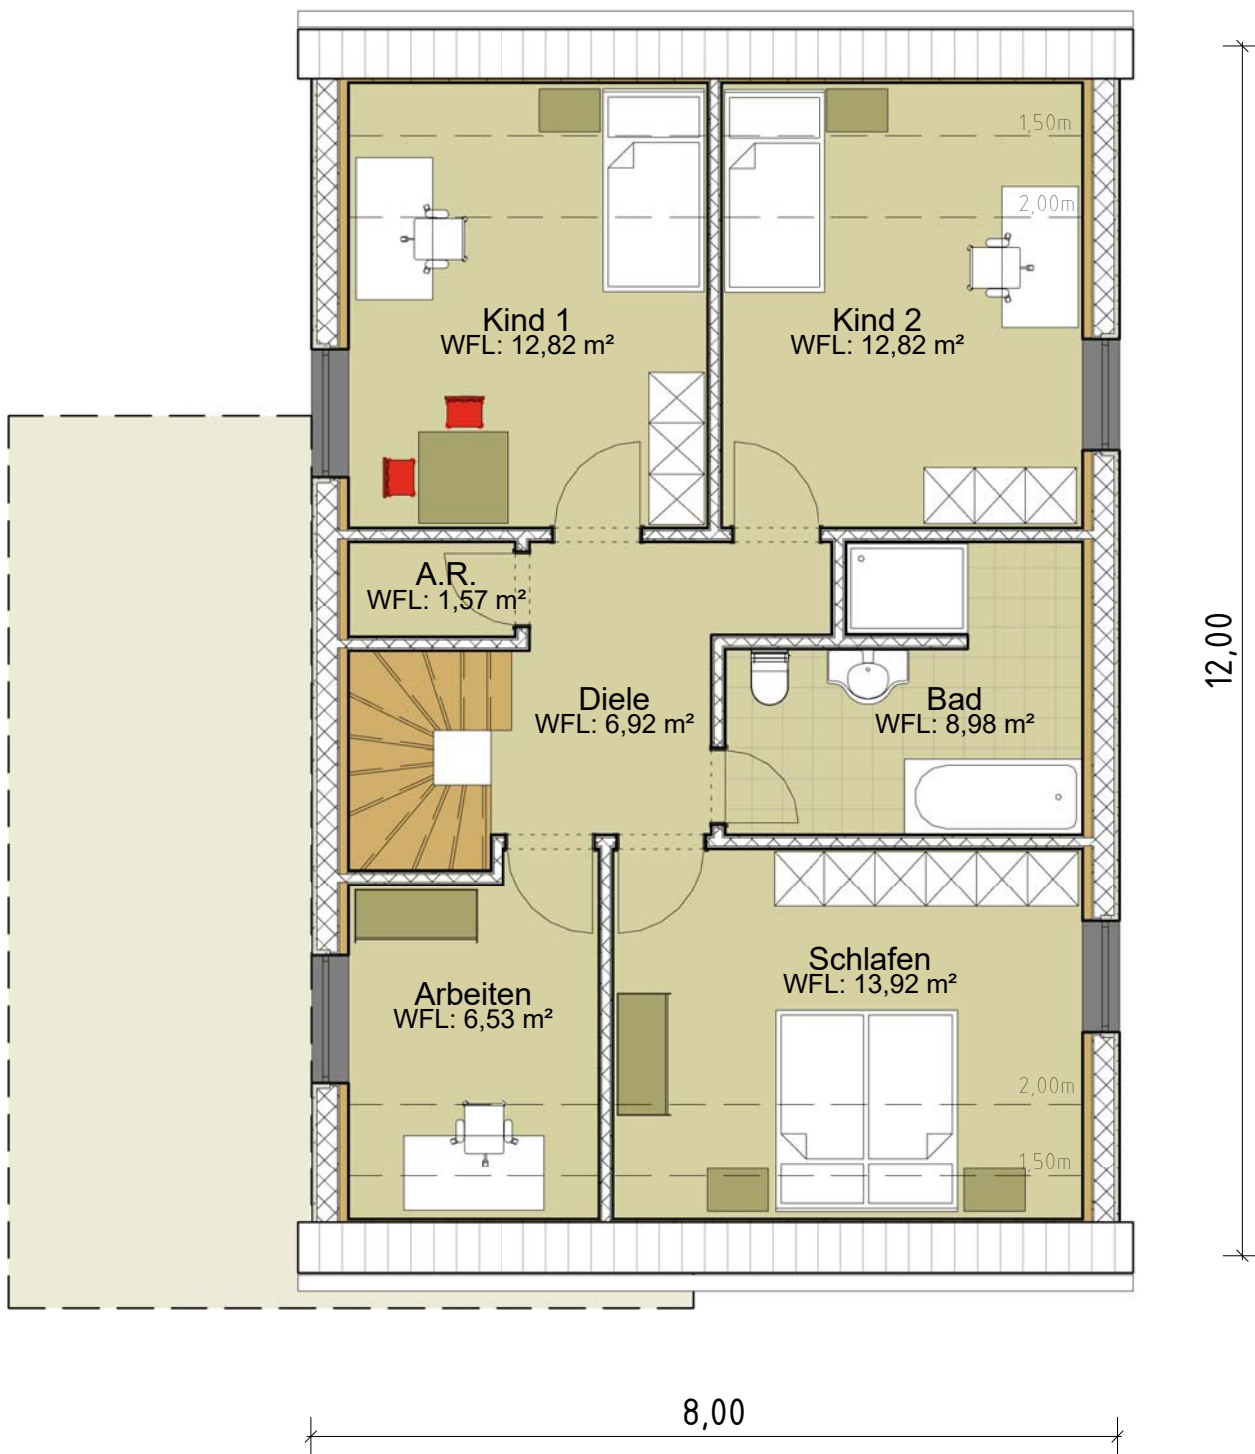

Wohnfläche EG: 70,89 m<sup>2</sup>

ERDGESCHOSS  
HAUSTYP GERBERA

**ENERGIEHAUS**  
NIEDERRHEIN  
*... wir bauen Zukunft!*

Wohnfläche DG: 62,11 m<sup>2</sup>

**DACHGESCHOSS**  
**HAUSTYP GERBERA**

**ENERGIEHAUS**  
**NIEDERRHEIN**  
*... wir bauen Zukunft!*